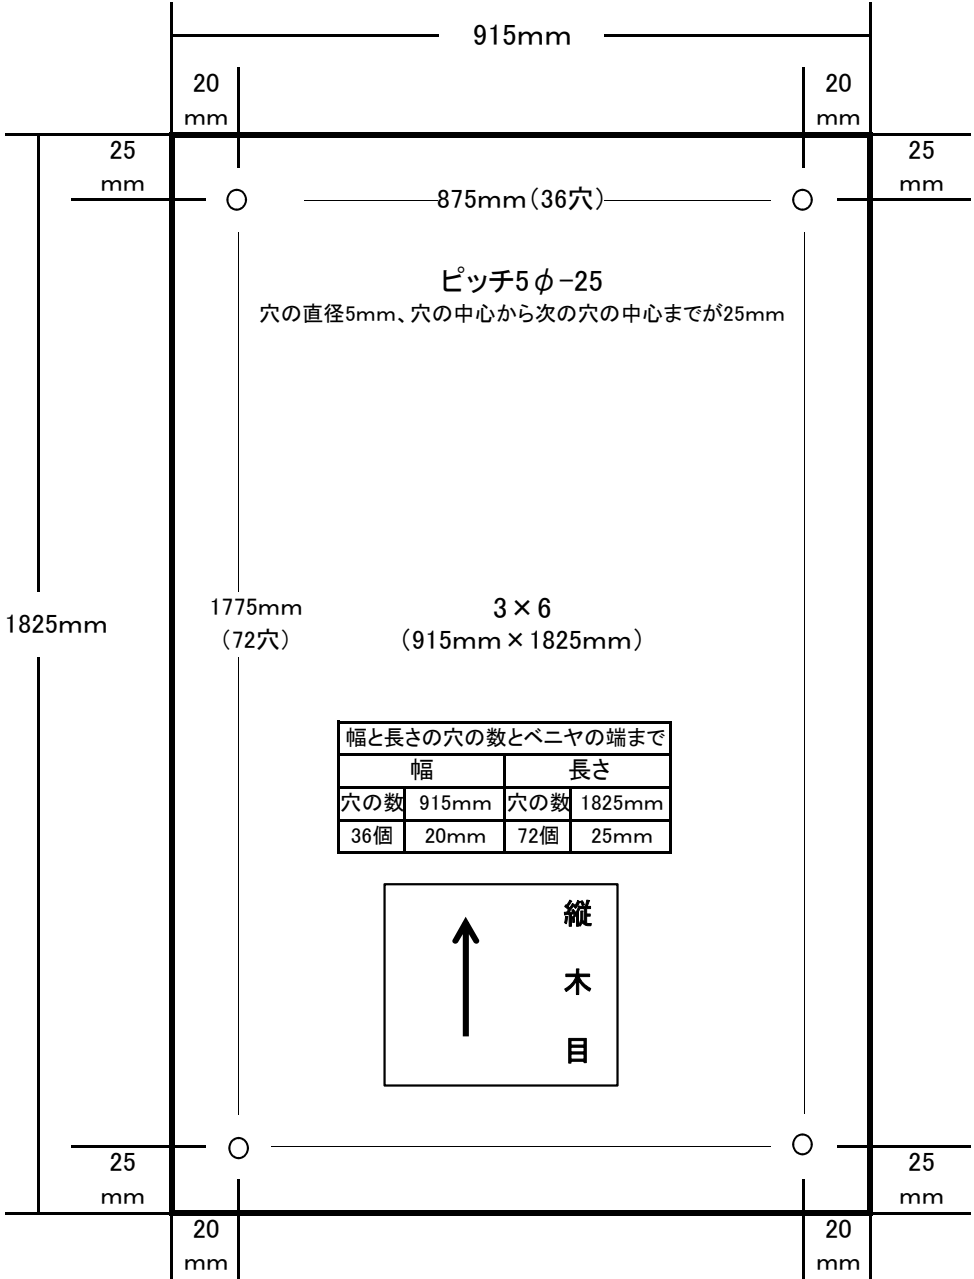

5φ-25	国産
	合法木材

札鶴 シナ有孔合板

F☆☆☆☆対応品

シナ合板にドリルで無数に穴が開けられております。壁や天井に使用されます。

用途：体育館・学校音楽室等

JAS認定番号・本社工場 JPIC-PW3号  
 白糠工場 JPIC-PW5号  
 合法木材供給事業者認定番号  
 本社工場 道木連 第110号  
 白糠工場 道木連 第155号

 札鶴ベニヤ株式会社