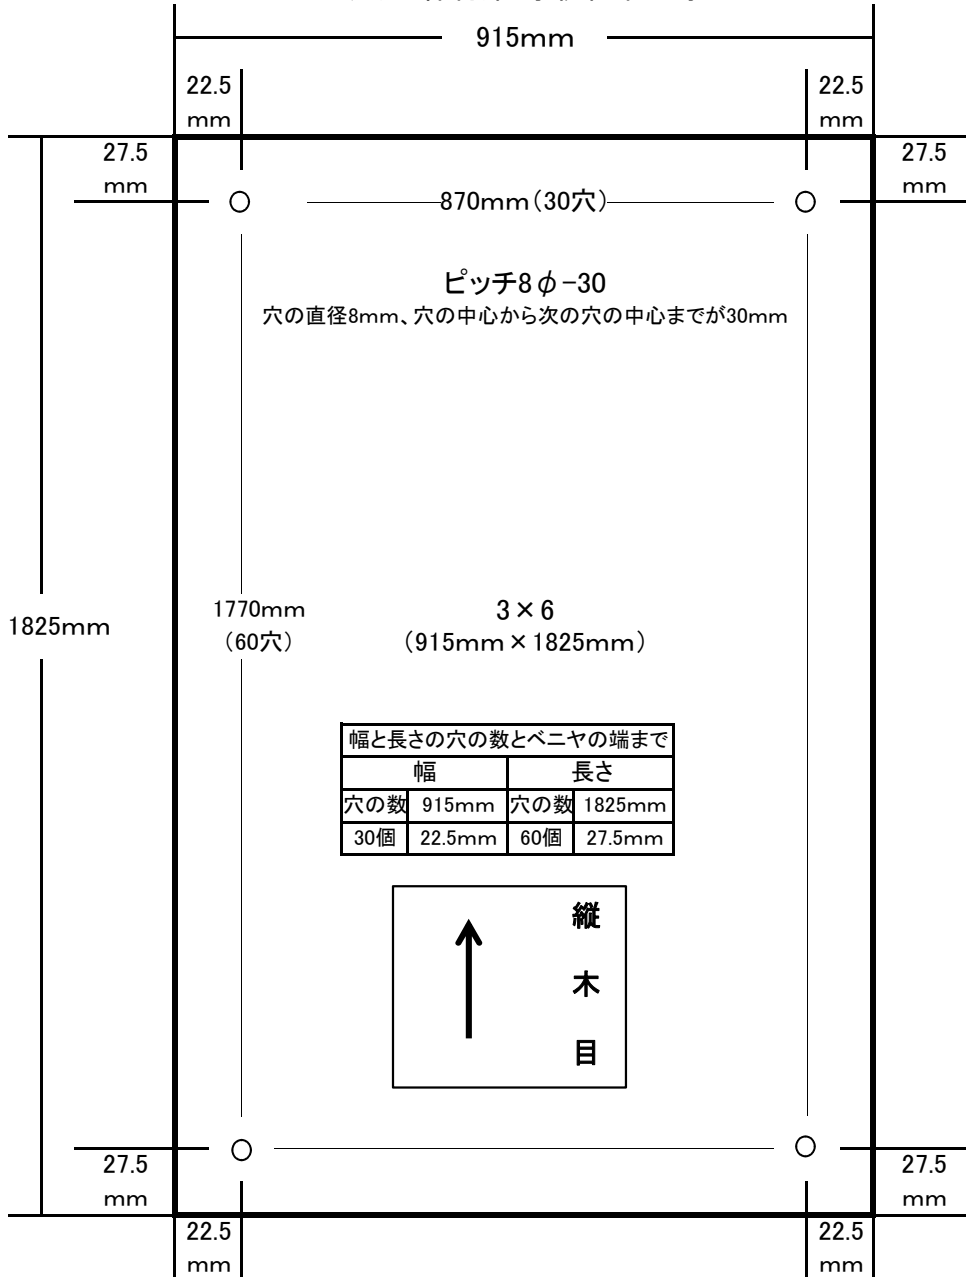

8φ-30	国産
	合法木材

**札幌 シナ有孔合板**

F☆☆☆☆対応品

シナ合板にドリルで無数に穴が開けられております。壁や天井に使用されます。

用途：体育館・学校音楽室等

JAS認定番号・本社工場 JPIC-PW3号

白糠工場 JPIC-PW5号

合法木材供給事業者認定番号